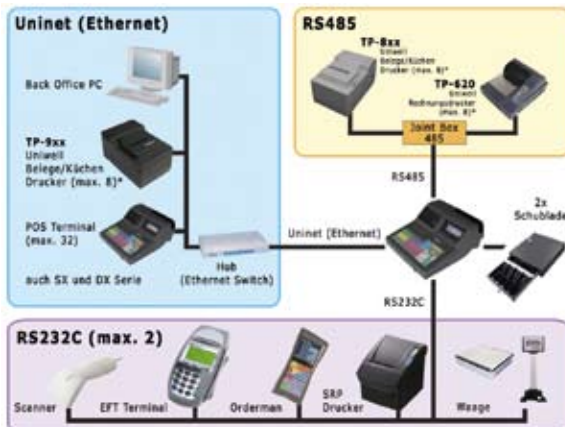

Verbundfähigkeit der SX-805 / SX-8505

Drucker SX-8505	80 mm 1 Stationen-Thermodrucker mit Autocutter. Clamshell-Mechanismus (Drop & Print System)
SX-805	kein interner Drucker

Bildschirm	5,7" hochauflösender LCD-Farb-Bildschirm (320x240); doppelte Hintergrundbeleuchtung, 256 Farben; verstellbar von 30° bis 90°

Kundenanzeige	1 Zeile x 12 Zeichen (numerisch), herauszieh- und drehbar

Tastatur SX-8505	Flachtastatur - 165 Tasten, frei programmierbar
SX-805	Hubtastatur - 93 Tasten, frei programmierbar
	Flachtastatur - 156 Tasten, frei programmierbar
	Hubtastatur - 93 Tasten, frei programmierbar

Schnittstellen	2x 9 Pin RS232; 2x RJ11 für optionale Schublade; 1x RS485; 1x RJ45 TCP/IP LAN

Software	Software und Hardware vom gleichen Hersteller, deshalb ideal aufeinander abgestimmt

Speicher	batteriegestützt

Maße (BxTxH)	37,5 x 45 x 20,5 cm [SX-8505] 25 x 45 x 20,5 cm [SX-805]

Gewicht	7,3 Kg [SX-8505] - 4,5 Kg [SX-805]

Optionen	2x RS 232c (Zusatzboard); Speichererweiterung; Kellnerschloss; Schublade

HARDWARESPEZIFIKATION

Uniwell Deutschland GmbH

Krupunder Grund 81 • 25469 Halstenbek/Hamburg
Tel.: 0 41 01 - 85 65 30 • Fax: 0 41 01 - 8 56 53 22
www.uniwell-deutschland.de
info@uniwell-deutschland.de

Ihr Uniwell Fachhändler: